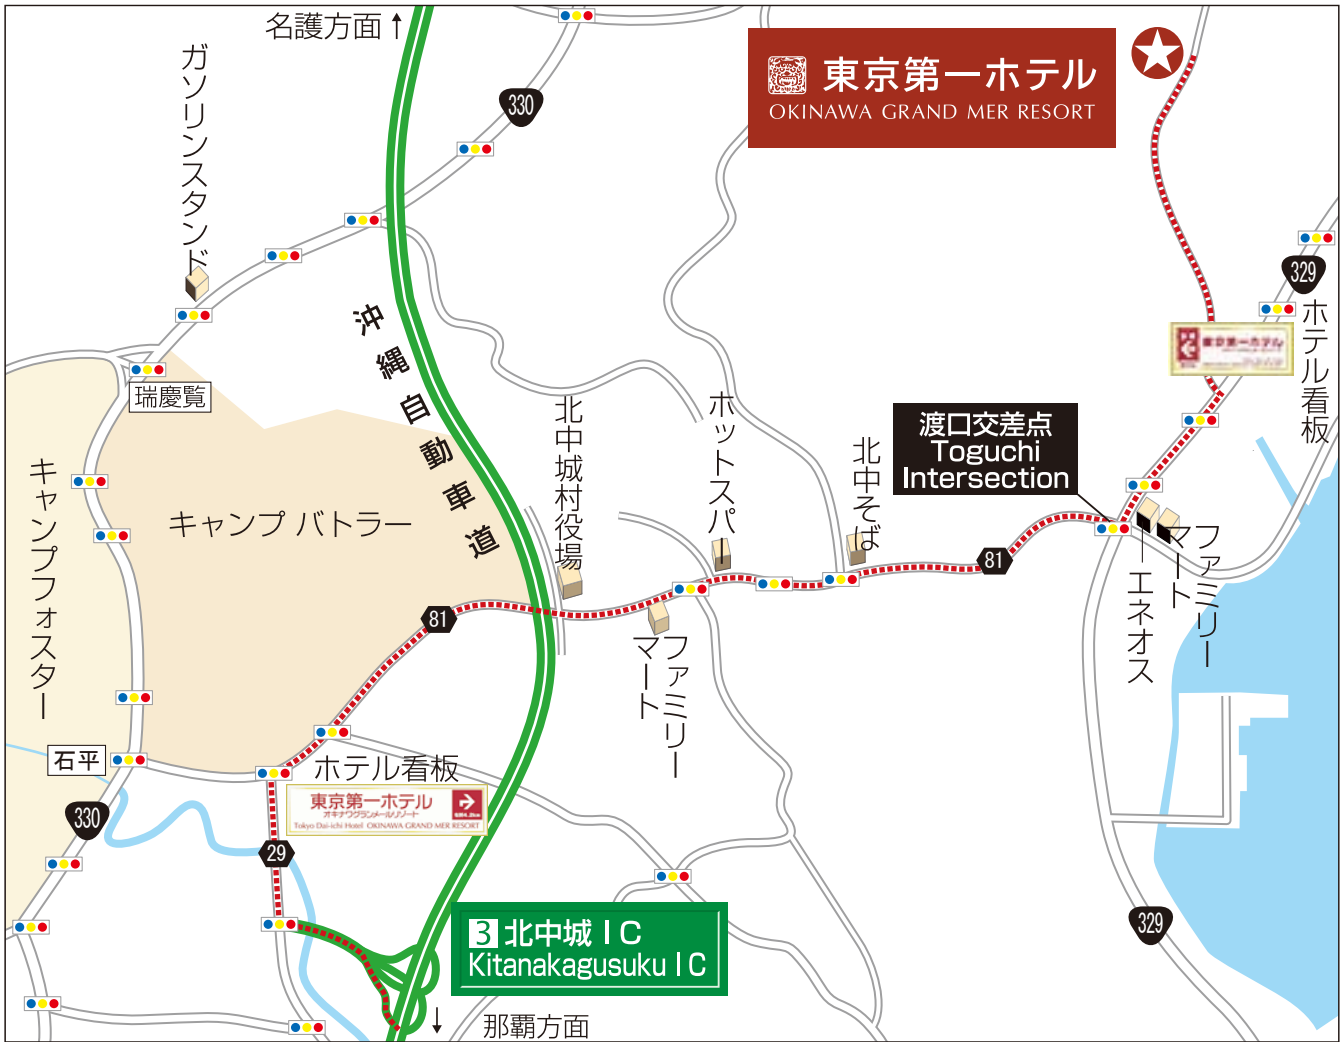

# 東京第一ホテル

OKINAWA GRAND MER RESORT

## <カーナビゲーションをご利用の場合>

「東京第一ホテル沖縄グランメール」で検索してください。

検索できない場合は、ホテル住所（沖縄県沖縄市与儀2丁目8番1号）をご登録ください。

## <高速道路を利用してお越しの方>

1. 那覇ICから沖縄自動車道を利用
2. 北中城ICで降り、最初の信号を右折し、県道29号線へ
3. 県道29号線を直進し、つきあたりの信号を右折し、県道81号線へ。  
県道81号線を道なりに進み、5つ目の信号・渡口交差点で左折し、国道329号線へ
4. 国道329号線を直進し、2つ目の信号を過ぎると左手にホテルの案内看板あり
5. 看板のすぐ隣の道を左折し、約500メートル直進するとホテル正面玄関に到着。